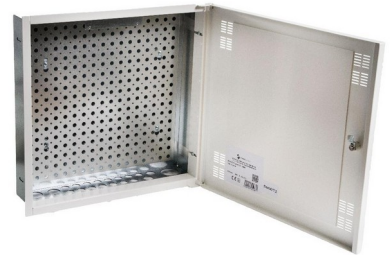

FDV: 1724340

Produkt:	Flexibox sv.strøm innfelling
EI-nummer:	1724340
GTIN:	7090008552871
Fabrikkat:	Stansefabrikken Products
ETIM-klasse:	EC002575
Blokknummer:	230303
Leverandørens varegruppe:	1735 - Flexibox

Teknisk beskrivelse

Flexibox svakstrømskap for innfelling i inntil 3" vegg. Skapet har Montasjeplate med hullmønster for 4,2 mm plateskrueer. Frontrammen med dør har regulerbar innfesting for veggplatetykkelse fra 12 til 26 mm. Dørlås har meiselspor og vrider, men kan enkelt byttes til nøkkellås. Jordingsskinne følger ikke med skapet. Innfellingsmål er 375mm bredde og 365mm høyde.

Mål

Dybde (mm)	100.0
Bredde (mm)	400.0
Høyde/diameter (mm)	363.0
Vekt (g)	4000.0

Bærekraft

I samsvar med RoHS:	Ja
I samsvar med REACH:	Ja

Spesifikasjoner

Høyde	363 Millimetre
Bredde	400 Millimeter
Dybde	70 Millimeter
Antall DIN-skinne	0
Antall moduler pr. DIN-skinne	0
Rekkeavstand	150 Millimetre
Utvidelsesmulighet	Nei
Med bus-skinne	Ja