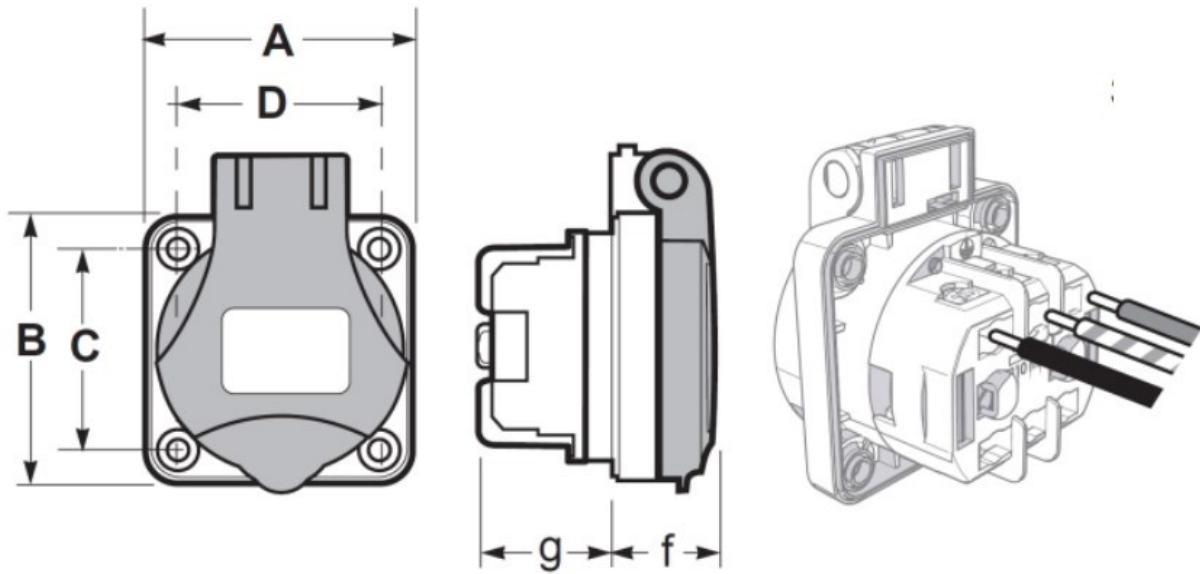

Produktdatablad: 1500719

Produkt:	Stikk inf. 2/16+j Schuko IP54
EI-nummer:	1500719
GTIN:	8429760441267
Fabrikat:	Famatel
ETIM-klasse:	EC002460

Teknisk beskrivelse

Stikk innfelt Schuko 2/16+j med fast bakstykke enkel 230V.
IP54 med klapplokk. max 2,5mm² ledertverrsnitt.
Produsert i termoplast (blå)

Bærekraft

I samsvar med RoHS:	Ja
I samsvar med REACH:	Ja
SVHC-stoffer >0,1% av vekt	
SVHC navn:	Lead
EC nummer:	231-100-4
CAS nummer:	7439-92-1

Spesifikasjoner

Modell / utførelse	Schuko
Materiale	Kunststoff
Materialkvalitet	Termoplast
Halogenfri	Ja
Beskyttelsesklasse IP	IP54
Uttaksvinkel	Rett
Tilkoblingsteknikk	Skrulklemme
Egnet for jordkontaktstift	Ja
Farge	Blå
Antall poler	2
Nominell spenning	250 Volt
Merkestrøm	16 Ampère
Min. dybde på apparatboks	26 Millimeter
For heavy conditions (according to VDE)	Ja

Målskisse

16 A 2P+E polos / poles IP54						
	A	B	C	D	f	g
Dimensions	50	50	38	38	19,7	25,8