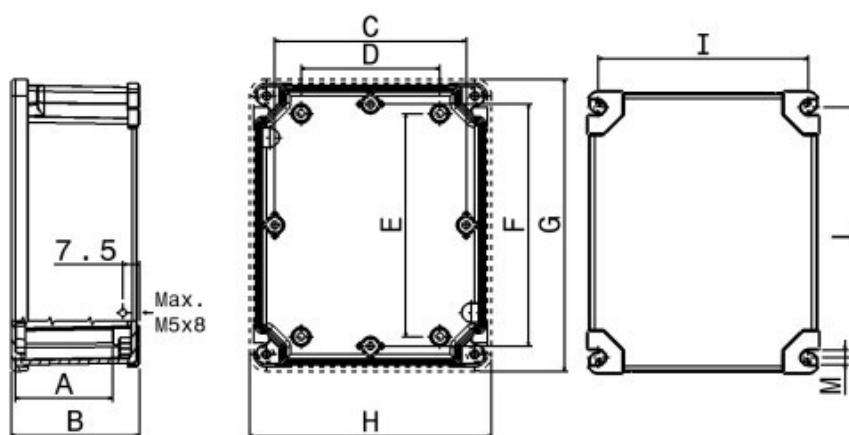

**Teknisk beskrivelse**

Koblingsboks IP66/67, IK08 produsert i aluminiumslegering, lakkert med hammerslagsutførelse i farge RAL 7042. Boksen har utvendige festeører for enkel montering, samt mulighet for jordtilkobling utvendig. Innvendig er det ferdige hull til skruer for enkel montering av DIN-skinne eller montasjeplate. Disse leveres ikke med boks som standard, og må derfor bestilles separat. Mål: utvendig 253x217x93mm, Innvendig 236x201x75mm HxBxD. Skruer for montering av deksel er A2 kvalitet. Det er slette sider på boksen for individuell hulltagning for nipler.

**Mål**

<b>Dybde (mm)</b>	93.0
<b>Bredde (mm)</b>	217.0
<b>Høyde/diameter (mm)</b>	253.0
<b>Vekt (g)</b>	1530.0

**Bærekraft**

I samsvar med RoHS:	Ja
I samsvar med REACH:	Ja

**Spesifikasjoner**

Monteringsmetode	Påvegg
Klemmer	Uten
Tilkoblingsteknikk	Uten klemme
Materiale	Metall
Materialkvalitet	Aluminium
Farge	Grå
RAL-nummer (lignende)	7042
Egnet for beskyttelsesgrad (IP)	IP66
Enhet bredde	217 Millimeter
Enhet høyde	253 Millimeter
Enhet dybde	93 Millimeter

### Målskisse

Codice	A (mm)	B (mm)	C (mm)	D (mm)	E (mm)	F (mm)	G (mm)	H (mm)	I (mm)	L (mm)	M (mm)
520011	46	61	91	66	107	116	140	115	100	120	7
520012	50	65	115	99	121	140	166	141	125	144	7.5
520014	65	80	142	113	153	172	192	168	149	168	7.5
520019	76	93	190	153	188	226	253	217	196	226	10