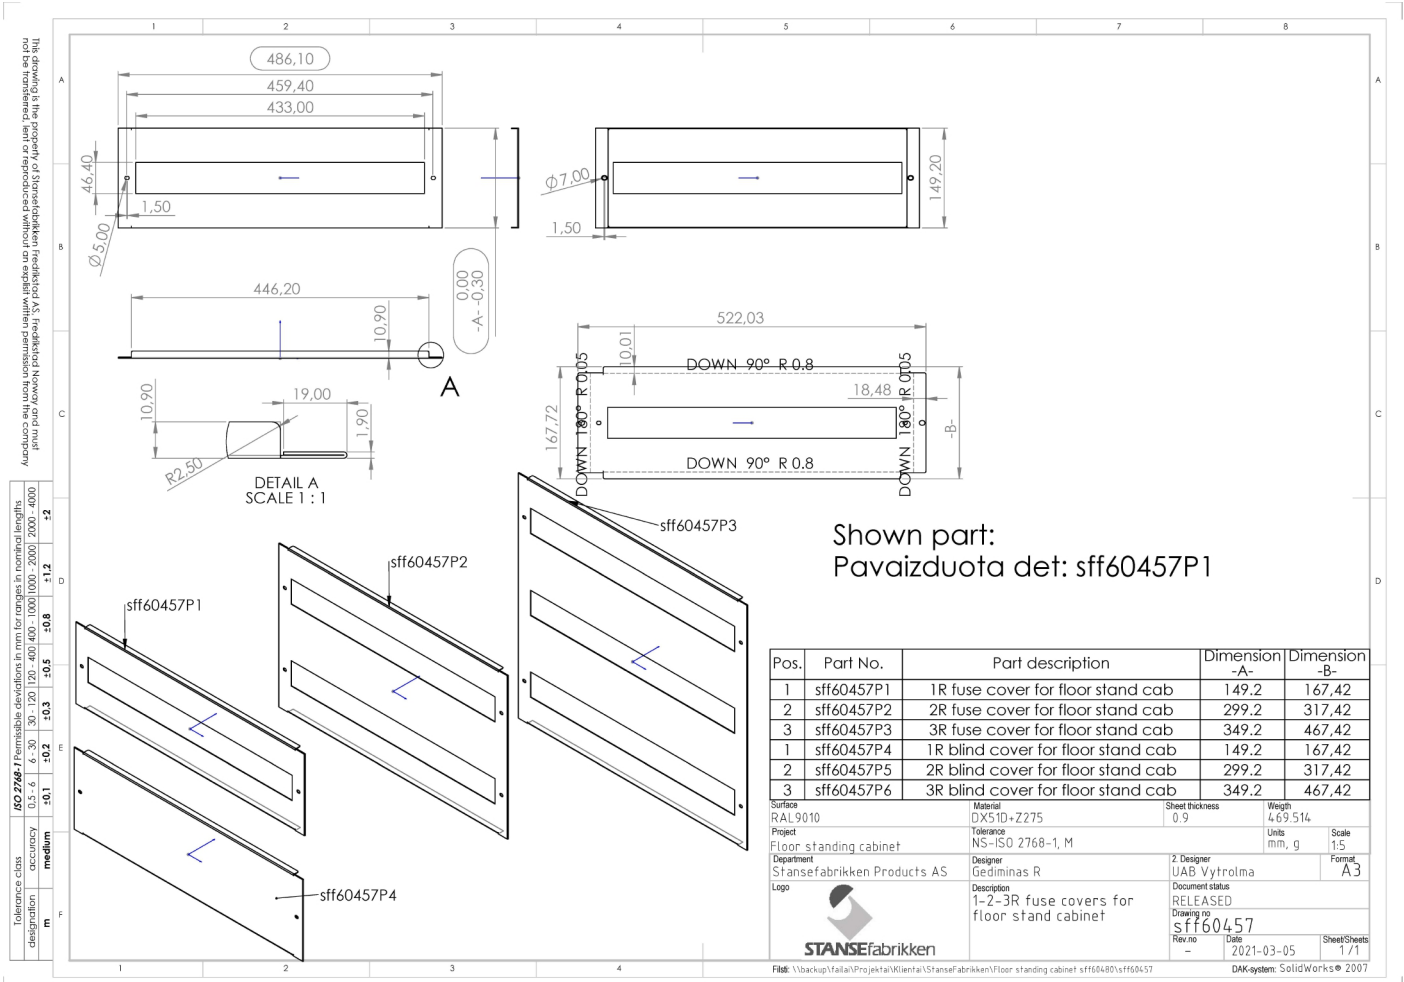

### 1750067

<b>Produkt:</b>	GS Modulær dekkplate 2R
<b>EI-nummer:</b>	1750067
<b>EAN:</b>	7090008562702
<b>Produsent:</b>	Stansefabrikken Products
<b>ETIM-klasse:</b>	EC000775

#### Produktbeskrivelse:

Modulær dekkplate med 2 rader. Brukes ved modulær oppbygging av GS skap.

#### Spesifikasjoner

Høyde	300 mm
Bredde	10 mm
Dybde	522 mm
Antall rader	2
Materiale	Stål
Hengslet	Nei
Hurtiglåsing	Nei
Beskyttelsesklasse IP	IP3X
Farge	Hvit
Gjennomsiktig	Nei
Vekt (g)	700

**Målskisse:**

Surface	RAL9010	Material	DX51D+Z275	Sheet thickness	0.9	Weight	4.69.514
Project	Floor standing cabinet	Tolerance	NS-ISO 2768-1, M	Units	mm, g	Scale	1:5
Department	Stansefabrikken Products AS	Designer	Gediminas R	2. Designer	UAB Vytrolma	Format	A3
Logo		Description	1-2-3R fuse covers for floor stand cabinet	Document status	RELEASED	Drawing no.	sff60457
		Rev.no	-	Date	2021-03-05	Sheet/Sheets	1/1