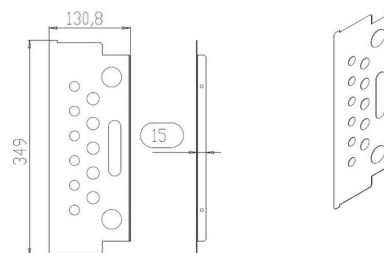

FDV: 2407782

Produkt: Skilleplate HDG 200x400
EI-nummer: 2407782
GTIN: 7090008560784
Fabrikat: Stansfabrikken Products
ETIM-klasse: EC002625
Blokknummer: 230202
Leverandørens varegruppe: 2413 - Syrefaste skap

Teknisk beskrivelse

Skilleplate for tildekking mellom modul dekkplate og montasjeplate.
For skap med bredde 400mm

Mål

Dybde (mm) 15.0
Bredde (mm) 349.0
Høyde/diameter (mm) 130.0
Vekt (g) 500.0

Spesifikasjoner

Type tilbehør/reservedel	Festedeler/-sett
Materiale	Stål
Bredde	349 Millimetre
Høyde	130 Millimeter
Dybde	15 Millimeter

Bærekraft

I samsvar med RoHS: Ja
 I samsvar med REACH: Ja

Rengjøring og rengjøringsmetode	Tørk av med fuktig klut. Skånsomme rengjøringsmidler kan anvendes utvendig. Innvendig kun lett støvsuging med børstemunnstykke. All rengjøring må gjøres etter at skapet er gjort spenningsløst.
Vedlikehold, intervall	Ingen spesiell vedlikehold kreves. Bytt og destruer ved synlige skader.
Behandlingsmåte for avfall	Til metall-avfall for resirkulering