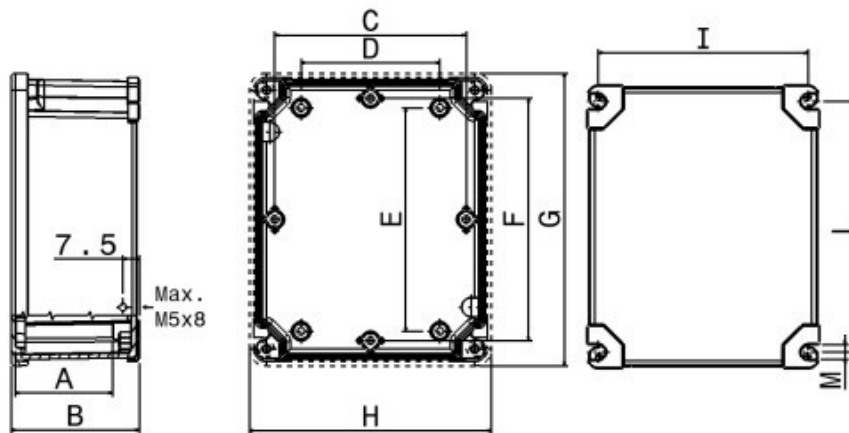

Teknisk beskrivelse

Koblingsboks IP66/67, IK08 produsert i aluminiumslegering, lakkert med hammerslagsutførelse i farge RAL 7042. Boksen har utvendige festeører for enkel montering, samt mulighet for jordtilkobling utvendig. Innvendig er det ferdige hull til skruer for enkel montering av DIN-skinne eller montasjeplate. Disse leveres ikke med boks som standard, og må derfor bestilles separat.

Mål: utvendig 253x217x93mm, Innvendig 236x201x75mm
HxBxD

Skruer for montering av deksel er A2 kvalitet.

Det er slette sider på boksen for individuell hulltagning for nipler.

Bærekraft

| | |
|----------------------|----|
| I samsvar med RoHS: | Ja |
| I samsvar med REACH: | Ja |

Målskisse

Spesifikasjoner

| | |
|---------------------------------|----------------|
| Monteringsmetode | Påvegg |
| Klemmer | Uten |
| Tilkoblingsteknikk | Uten klemme |
| Materiale | Metall |
| Materialkvalitet | Aluminium |
| Farge | Grå |
| RAL-nummer (lignende) | 7042 |
| Egnet for beskyttelsesgrad (IP) | IP66 |
| Enhet bredde | 217 Millimeter |
| Enhet høyde | 253 Millimeter |
| Enhet dybde | 93 Millimeter |

| Codice | A (mm) | B (mm) | C (mm) | D (mm) | E (mm) | F (mm) | G (mm) | H (mm) | I (mm) | L (mm) | M (mm) |
|--------|-----------|-----------|-----------|-----------|-----------|-----------|-----------|-----------|-----------|-----------|-----------|
| 520011 | 46 | 61 | 91 | 66 | 107 | 116 | 140 | 115 | 100 | 120 | 7 |
| 520012 | 50 | 65 | 115 | 99 | 121 | 140 | 166 | 141 | 125 | 144 | 7.5 |
| 520014 | 65 | 80 | 142 | 113 | 153 | 172 | 192 | 168 | 149 | 168 | 7.5 |
| 520019 | 76 | 93 | 190 | 153 | 188 | 226 | 253 | 217 | 196 | 226 | 10 |