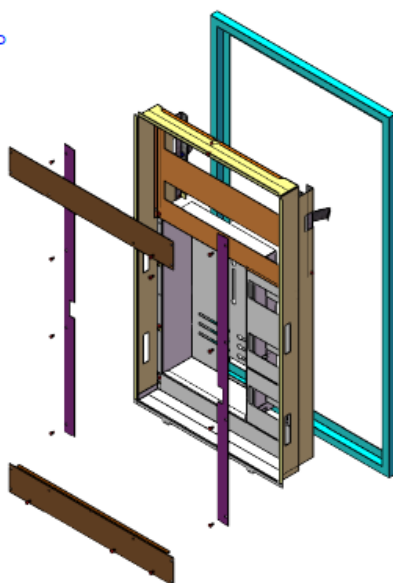

Rehabilitering av gamle Moelven skap

Stansefabrikkens REHAB løsning for gamle Moelven sikringskap gjør at du kan øke skapets elsikkerhet og personsikkerhet og ikke minst brannsikkerhet. Som bonus ser skapet helt nytt ut.

Montasjerammen gir innvendig kapsling IP2XC. Før montasje må alle sikringer, sikringsskinner og dekkplater fjernes. Rammen MÅ brukes sammen med side og topp plater.

Originalt Moelven skap MB IM 14 har ytre mål: 533 x 930 x 200 (B x H x D)

- For gamle Moelven skap
- Ny ramme
- Benytter gammel dør og lås
- For helt og delvis innfelt skap
- To jordingskinner (topp/bunn)
- Montasjeramme ifølge IP2XC
- Vippbare sikringsskinner

Teknisk Spesifikasjon

Produktene er produsert i stål med slitesterk og miljøvennlig pulverlakk som gir god holdbarhet. Farge er RAL 9010 (polarhvit) Sikringsskinner har bredde 21 moduler og de tre verneplassene har 7 modul plasser. OBS: Montasjerammen monteres i gammelt skap med fire side, topp og bunn braketter. Viktig å følge monteringsanvisningen for et best mulig resultat.