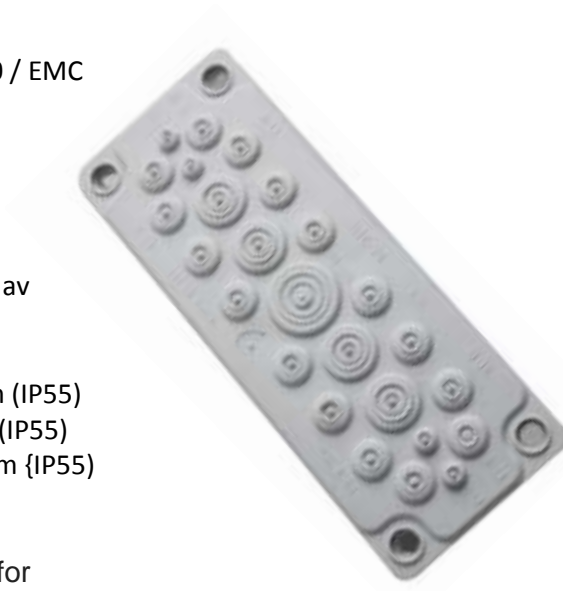

- FL21
- IP65 ved bruk av skruer
- Halogenfri
- Oljebestandig

Flensen leveres med:

- Festeplugger i TPE for IP54
- Skruer i 316 for IP65

El nummer: 25 009 00 Multi kabelflens HTC-0 Blindflens

Kode:	HTC-0
Material	TPE-SEBS 50 Sha / TPE-SEBS 50 Sha V-0 / EMC
Farge	Grå RAL7035
Mål	C-mål: 216mm x 84mm Feste hull: 10mm Feste hull distanse: 193mm / 62mm
IP klasse	IP65 ved bruk av skruer. IP55 ved bruk av propper
Temperatur område	-40C • +130C
Gjennomføringer	Ingen
Annet	Halogen-free, olje sprut bestandig, for utendørsbruk

El nummer: 25 009 01 Multi kabelflens HTC-3

Kode:	HTC-3
Material	TPE-SEBS 50 Sha / TPE-SEBS 50 Sha V-0 / EMC
Farge	Grå RAL7035
Mål	C-mål: 216mm x 84mm Feste hull: 10mm Feste hull distanse: 193mm / 62mm
IP klasse	IP65 ved bruk av skruer. IP55 ved bruk av propper
Temperatur område	-40C • +130C
Gjennomføringer	2 x 24mm - 54mm 1 x 30mm - 59mm 3 x 6mm - 14mm max 6 cables
Annet	Halogen-free, olje sprut bestandig, for utendørsbruk

El nummer: 25 009 03**Multi kabelflens HTC-17**

Kode:	HTC-17
Material	TPE-SEBS 50 Sha / TPE-SEBS 50 Sha V-0 / EMC
Farge	Grå RAL7035
Mål	C-mål: 216mm x 84mm Feste hull: 10mm Feste hull distanse: 193mm / 62mm
IP klasse	IP65 ved bruk av skruer. IP55 ved bruk av propper
Temperatur område	-40C • +130C
Gjennomføringer	9 x 18 mm - 30 mm eller 10 mm - 14 mm 4 x 10 mm - 15 mm 4 x 5 mm - 10 mm Maks 17 kabler
Annet	Halogen-free, olje sprut bestandig, for utendørsbruk

**El nummer: 25 009 04****Multi kabelflens HTC-25**

Kode:	HTC-25
Material	TPE-SEBS 50 Sha / TPE-SEBS 50 Sha V-0 / EMC
Farge	Grå RAL7035
Mål	C-mål: 216mm x 84mm Feste hull: 10mm Feste hull distanse: 193mm / 62mm
IP klasse	IP65 ved bruk av skruer. IP55 ved bruk av propper
Temperatur område	-40C • +130C
Gjennomføringer	1 x 20mm-26mm (IP65) / 12mm -15mm (IP55) 16 x 8mm-14mm (IP65) / 7mm-10mm (IP55) 4 x 14mm - 20mm (IP65) / 5mm - 10mm (IP55) 4x 5mm - 7mm (IP65) Maks 25 kabler
Annet	Halogen-free, olje sprut bestandig, for utendørsbruk