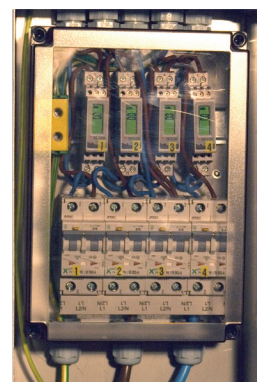

MARINA

Markedets ledende strømuttak til båthavner og marinaer. Søylar med landstrøm til nærings- og fritidsbåter med mulighet for belysning og vannuttak.

I marinaer, gjestehavner, båtoppstillingsplasser (på land) og private brygger er det alltid behov for strømtilkobling. I slike maritime miljøer anbefales kun søylar i syrefast stål med IP66/67 kit på sikringer og evt. målere.

Stansefabrikkens strømuttak er produsert i henhold til offentlige krav for å gi en trygg og sikker bruk av strøm i maritime miljøer.

- Børstet syrefast utførelse tilpasset et maritimt miljø
- Strøm og lys i en søyle
- Økt komfort og sikkerhet
- Lang levetid

Produkt	Børstet syrefast stål	Standard spesifikasjon
Multi Søyle		
2x216-6 2x16A kbv IP66/67 kit	15 841 43	> Uttak= 216-6 CEE industrikontakt med øye for hengelås. IP44 > En nøkkel R118 pr. uttak. > Kbv= C-kurve sikring med 30mA jfbr. Belysning se side 7. Beregn leveringsid på spesialversjoner.
2x216-6 2x16A kbv 2 x kWh. IP66/67 kit	15 841 44	
4x216-6 4x16A kbv IP66/67 kit	15 841 45	
4x216-6 4x16A kbv 4 x kWh IP66/67 kit	15 841 46	

Bestilles søyle og lys samtidig blir søylen klargjort for lys.

Fundament (se side 9)	Galvanisert
Multi Boltefeste 230V	15 847 60
Multi Nedgravning 230V	15 847 61
N-klemme For 400V	12 041 14

Normer

NEK 400-7-709:2014 gir normer for elektriske installasjoner på marinaer.

Hovedpunkter: