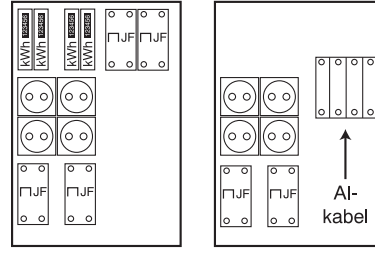

Eksempel Multi veggboks