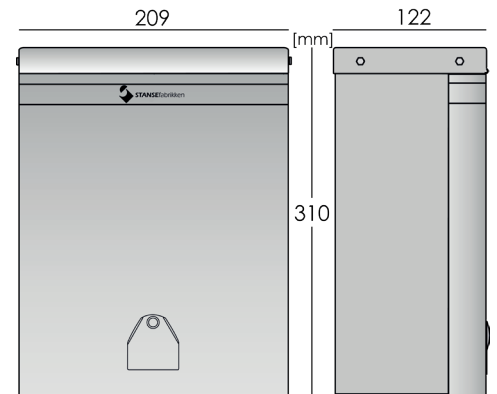

El nr. 15 847 01

BASE Veggboкс IP44

Smal låsbar veggboкс i stål. BASE veggboкс kan også monteres bak på BASE søyle for 2-veis betjening. Se side 4 for varianter.

MULTI Veggboкс IP44

Bred låsbar veggboкс i stål. Samme design som BASE, men bedre utførelse med plass til mer utstyr. Se side 4 for varianter