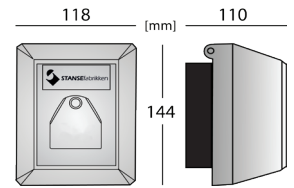

El nr. 15 847 01

BASE Veggboкс IP44

Smal låsbar veggboкс i stål. BASE veggboкс kan også monteres bak på BASE søyle for 2-veis betjening. Se side 4 for varianter.

MULTI Veggboкс IP44

Bred låsbar veggboкс i stål. Samme design som BASE, men bedre utførelse med plass til mer utstyr. Se side 4 for varianter