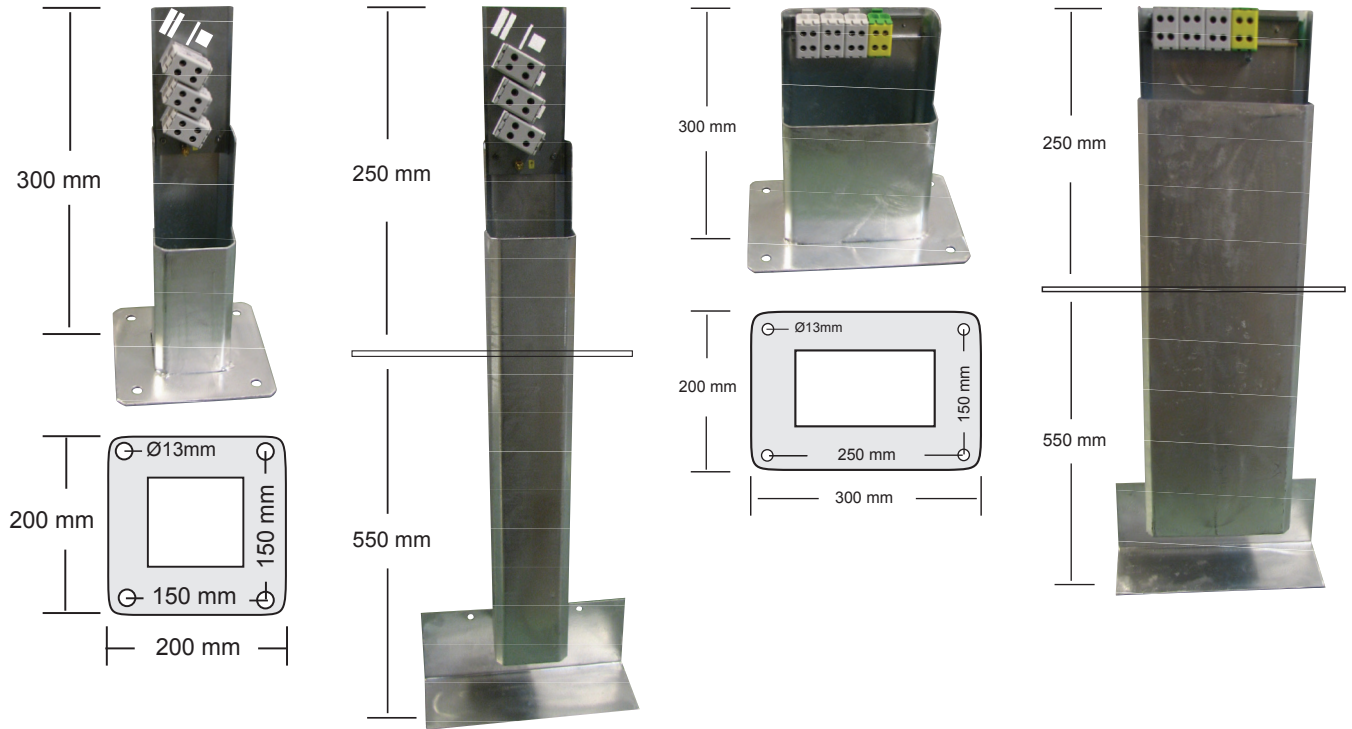

FUNDAMENTER

For nedgravning eller boltefeste i varmforsinket stål.

Koblingsstykke for IT/TT 230V inntil 3x50mm² AL/Cu kabel følger fundamentet.

Ved 400V tilførsel bestilles separat blå N-klemme i tillegg (12 041 14).

Koblingsklemmer for 95mm² på forespørsel for Multi fundament.

Base boltefeste*	Base nedgravning	Multi boltefeste	Multi nedgravning
15 847 56	15 847 57	15 847 60	15 847 61