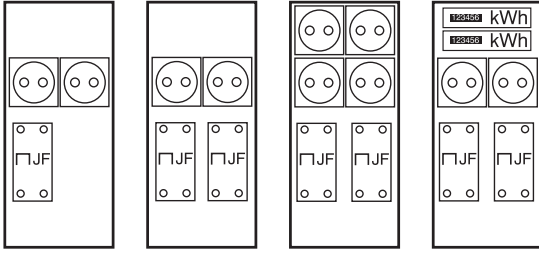

KOMPONENTPLASSERING

Nedenfor vises noen eksempler på oppbygging av komponenter i veggbokser og søyler.

Eksempel Base veggboks