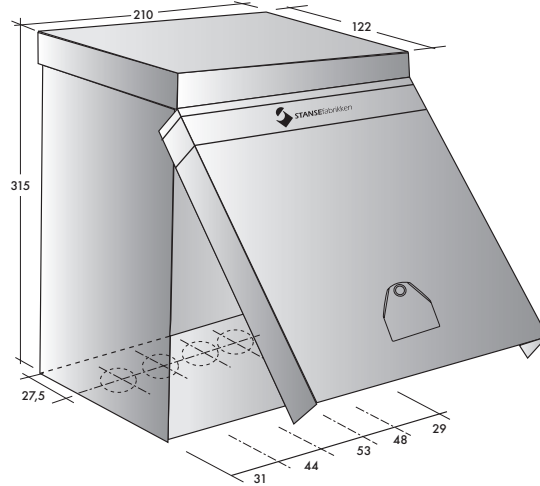

Eksempel Multi veggboks