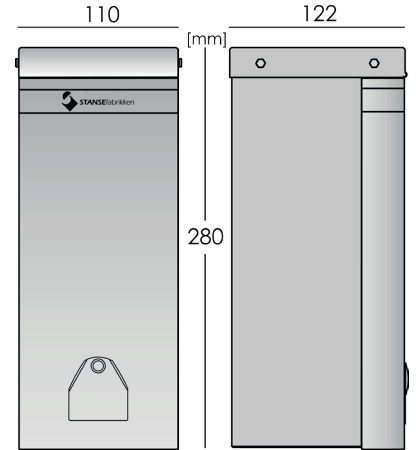

MULTI Veggboкс IP44

Bred låsbar veggboкс i stål. Samme design som BASE, men bedre utførelse med plass til mer utstyr. Se side 4 for varianter