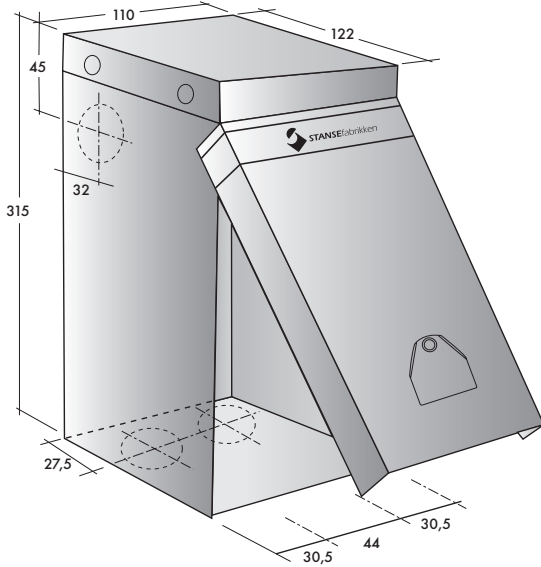

KOMPONENTPLASSERING

Nedenfor vises noen eksempler på oppbygging av komponenter i veggbokser og søyler.

Eksempel Base veggboks