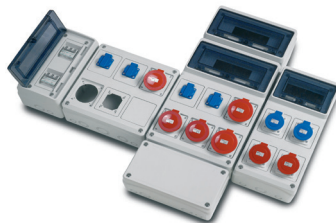

UTTAKSENTRALER

Modell / Serie	Pryma	Acqua Combi	Impact
IP-grad			
IP-65		X	X
IP-67	X		
Materiale			
Plast	X	X	
Gummi			X
Mekanisk holdfasthet			
IK08	X	X	
IK10			X

FØRSTE SIFFER

Det første sifferet angir utstyrets beskyttelse mot inntrenging av faste gjenstander; for eksempel støv, og utilsiktet berøring av spenningsførende deler.