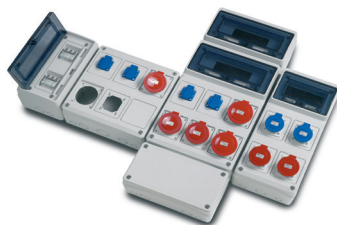

UTTAKSENTRALER

Modell / Serie	Pryma	Acqua Combi	Impact
IP-grad			
IP-65		x	x
IP-67	x		
Materiale			
Plast	x	x	
Gummi			x
Mekanisk holdfasthet			
IK08	x	x	
IK10			x

FØRSTE SIFFER

Det første sifferet angir utstyrets beskyttelse mot inntrenging av faste gjenstander; for eksempel støv, og utilsiktet berøring av spenningsførende deler.

Siffer	Beskyttelse mot faste partikler	Beskyttelse mot farlige deler
0	Ingen beskyttelse	Ingen beskyttelse
1	>50 mm	Store kroppsdelar, for eksempel håndflate
2	>12,5 mm	Fingre, 12,5 mm diameter
3	>2,5 mm	Verktøy, 2,5 mm diameter
4	>1 mm	Tråd, 1 mm diameter
5	Støvbeskyttelse	Beskytter mot støv som kan skade produkt/ innmat
6	Støvtett	Komplett beskyttelse mot støvgjennomtrengning

ANDRE SIFFER

Det andre sifferet angir utstyrets beskyttelse mot skadelig inntrenging av vann.

Siffer	Beskyttelse mot vann	Detaljer
0	Ingen beskyttelse	Ingen beskyttelse
1	Vertikale drypp	Vertikale drypp skal ikke ha skadelig virkning
2	Vertikale drypp ved helling opp til 15°	Vertikale drypp skal ikke ha skadelig virkning når utstyret har helningsvinkel opp til 15°
3	Dusj/regn	Dusj/regn mot kapsling i en vinkel opp til 60° skal ikke ha skadelig virkning
4	Sprut fra alle kanter	Sprut (kraftig dusj/regn) mot kapsling fra alle kanter skal ikke ha skadelig virkning
5	Spyling fra alle kanter	Spyling (fra slange/dyse) mot kapsling fra alle kanter skal ikke ha skadelig virkning
6	Kraftig spyling fra alle kanter	Kraftig spyling mot kapsling fra alle kanter skal ikke ha skadelig virkning (bølgeskulp)
7	Kortvarig neddykking i vann	Ingen skadelig virkning ved kortvarig neddykking i vann (15 til 100 cm i inntil 30 minutter)
8	Varig neddykking	Ingen skadelig virkning ved varig neddykking i vann under betingelser spesifisert gjennom avtale mellom kunde og produsent av utstyret