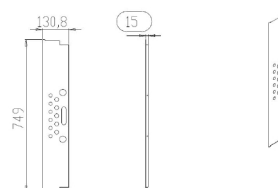

FDV 2407784

Produkt:	Skilleplate HDG 200x800
El-nummer:	2407784
EAN:	7090008560807
Enhet:	STK
Produsent:	Stansefabrikken Products
ETIM-klasse:	EC002625
Blokknummer:	230202
Produktbeskrivelse:	Skilleplate for tildekking mellom modul dekkplate og montasjeplate. For skap med bredde 800mm
Varegruppe:	2413 - Syrefaste skap

Mål:

Lengde (mm):	15
Bredde (mm):	749
Høyde (mm):	130
Vekt (g):	500

Rengjøring og rengjøringsmetoder:	Tørk av med fuktig klut. Skånsomme rengjøringsmidler kan anvendes utvendig. Innvendig kun lett støvsuging med børstemunnstykke. All rengjøring må gjøres etter at skapet er gjort spenningsløst.
Vedlikeholdsinstruks og -intervall:	Ingen spesiell vedlikehold kreves. Bytt og destruer ved synlige skader.
Behandlingsmåte for avfall:	Metall avfall